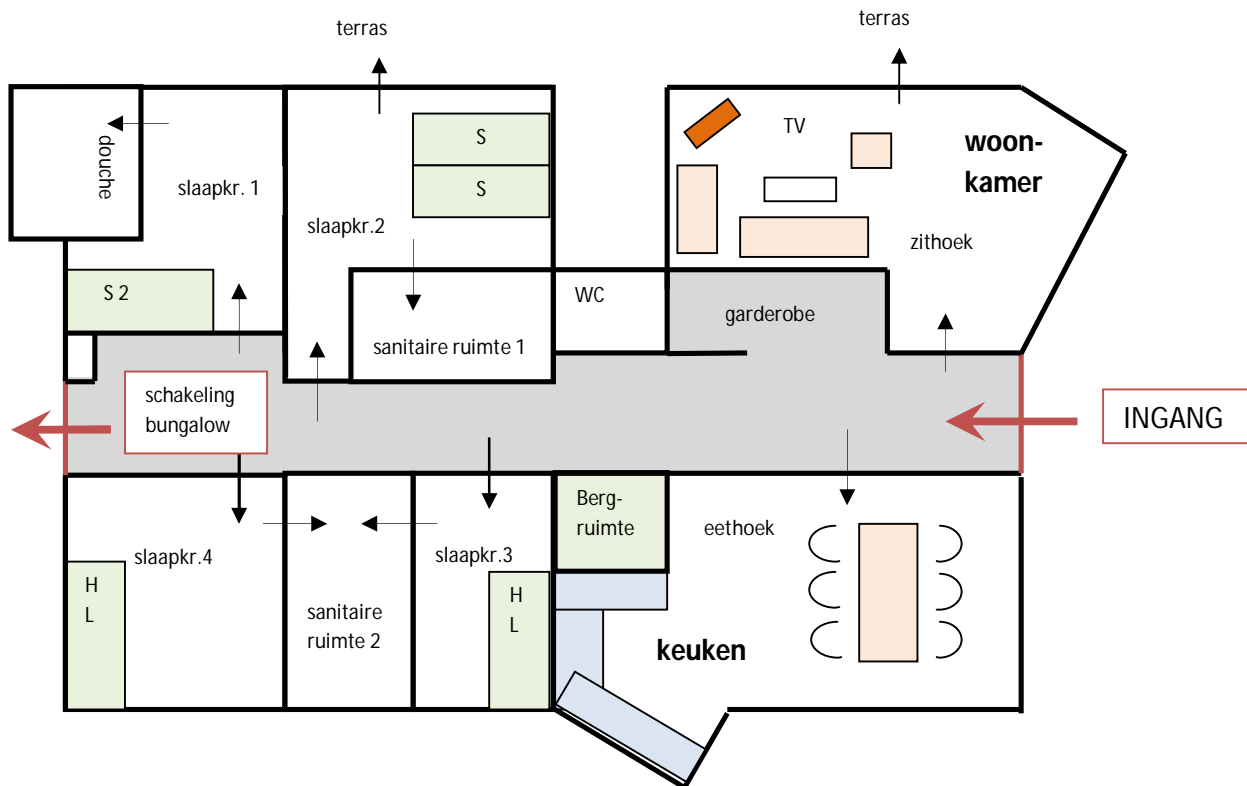

INDELING BUNGALOW TYPE 2 :

LADY MARIAN - BUGS BUNNY - TINKELBEL

Indeling en inventaris

Woonkamer zithoek met 1, 2 en 3 zit bank en salontafel
TV met satellietontvanger en videorecorder
Audio set met cd-speler

Keuken eettafel met 6 stoelen
kookplaat, vaatwasser, oven, magnetron, koffiezetapparaat,
koelkast met vriesvak, servies en bestek voor 16 personen

Slaapkamers 4 slaapkamers met in totaal : 4 standaard bedden S S2
(S 2 is een stapelbed) H
en 2 hooglaag bedden L

NB : hooglaag bedden zijn voorzien van zijhekken
kinderbed en/of een spijlenbed zijn op aanvraag verkrijgbaar

Linnengoed beddengoed is aanwezig
handdoeken, enz. moet u zelf meenemen

Sanitair alle bungalows zijn standaard uitgerust met een douchebrancard.
2 grote sanitaire ruimtes voor rolstoelgebruikers
met ieder : aangepast toilet, douche en 2 wastafels
slaapkamer 3 : standaard douche + wastafel